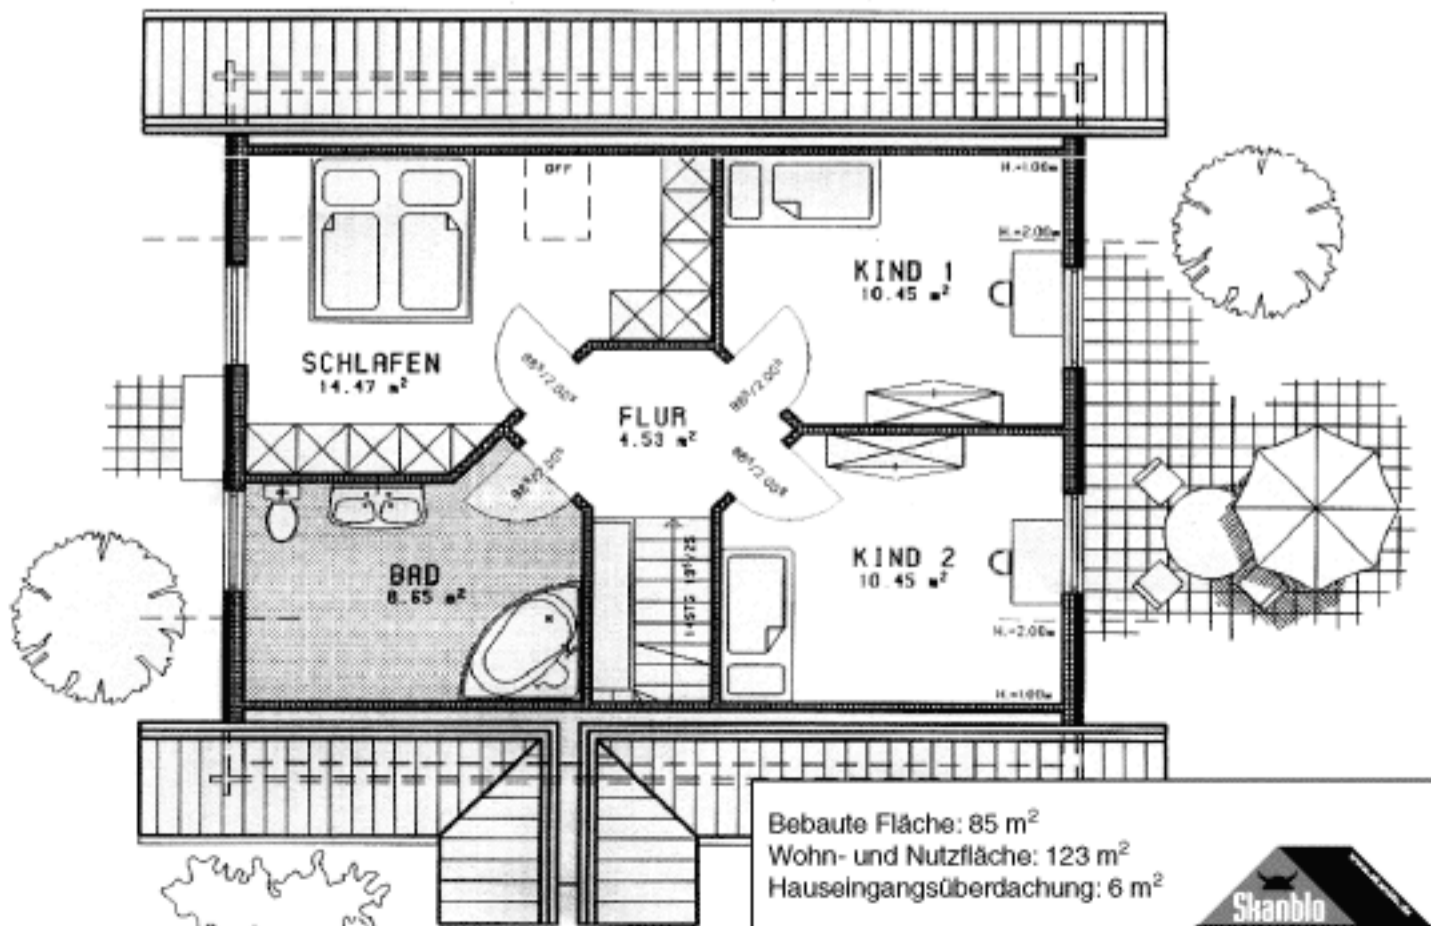

„Linus“

Bebaute Fläche: 85 m²
 Wohn- und Nutzfläche: 123 m²
 Hauseingangsüberdachung: 6 m²