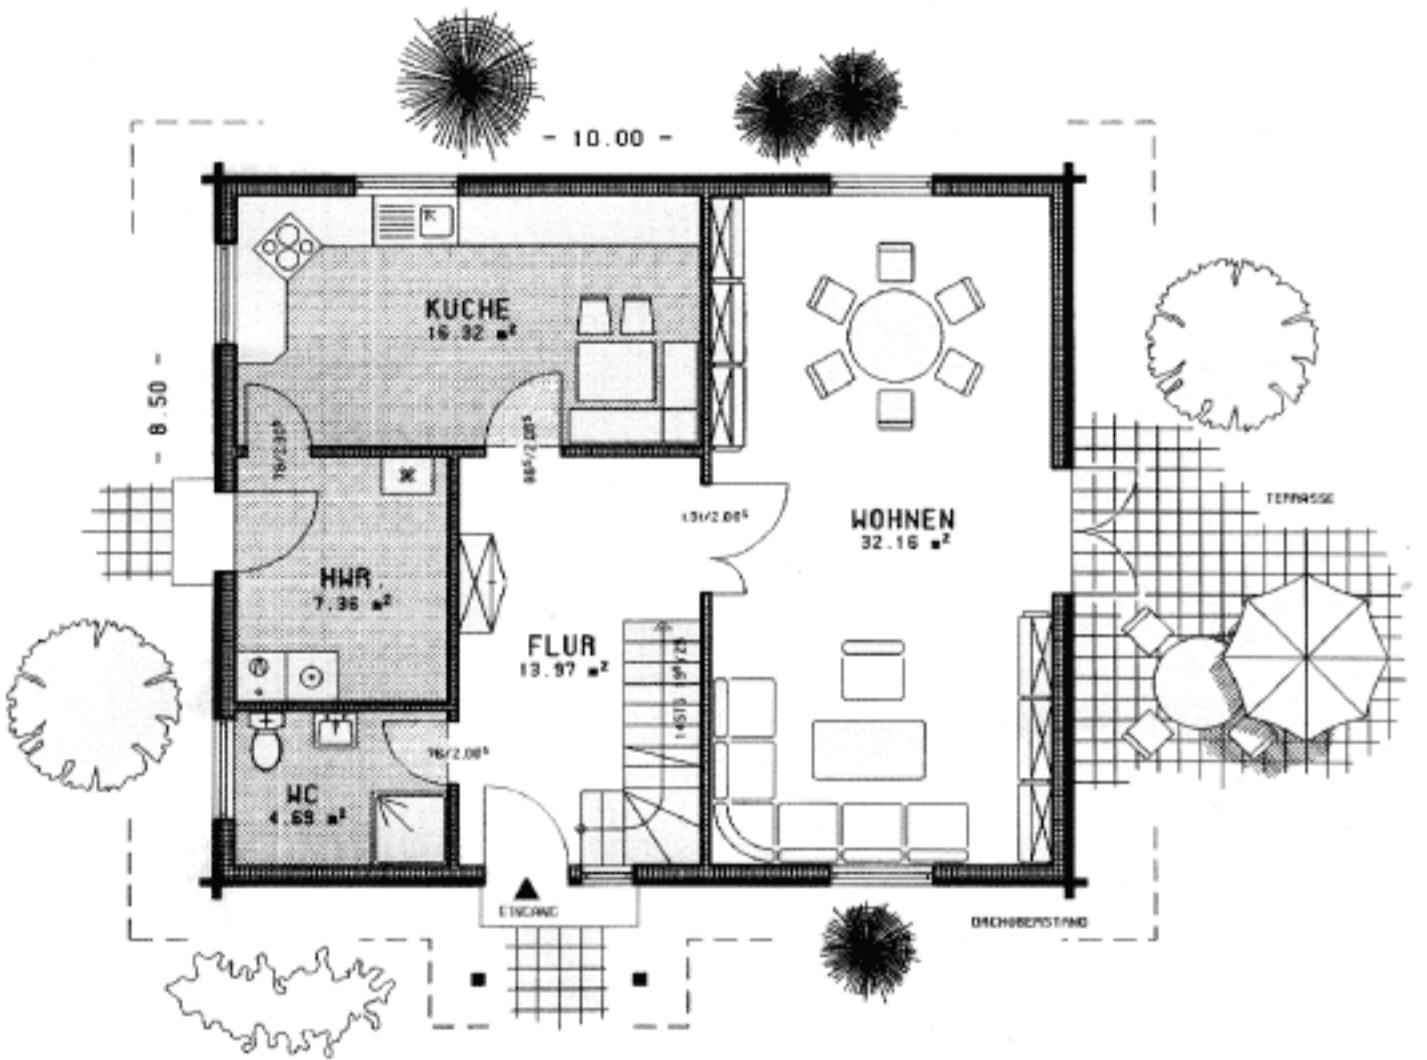

„Linus“

Bebaute Fläche: 85 m²
 Wohn- und Nutzfläche: 123 m²
 Hauseingangsüberdachung: 6 m²