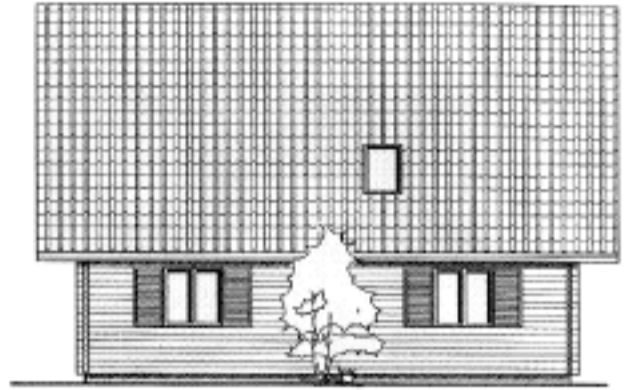

„Linus“

Bebaute Fläche: 85 m²
 Wohn- und Nutzfläche: 123 m²
 Hauseingangsüberdachung: 6 m²