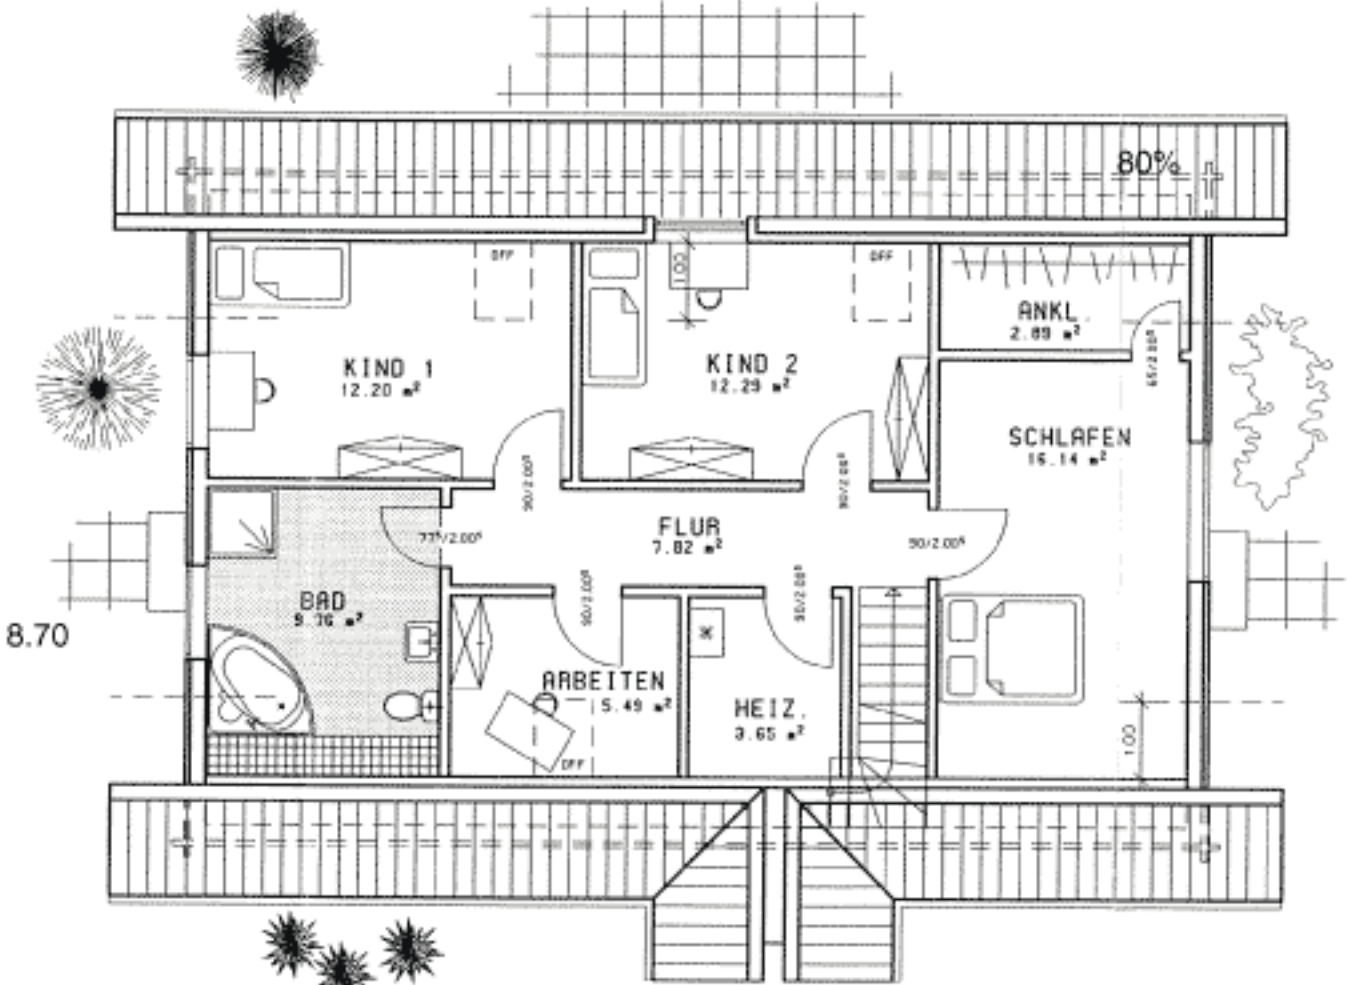

# „Jürgen“

13.40

Bebaute Fläche: 117 m<sup>2</sup>  
 Wohn und Nutzfläche: 168 m<sup>2</sup>  
 Hauseingangsüberdachung: 3,5 m<sup>2</sup>