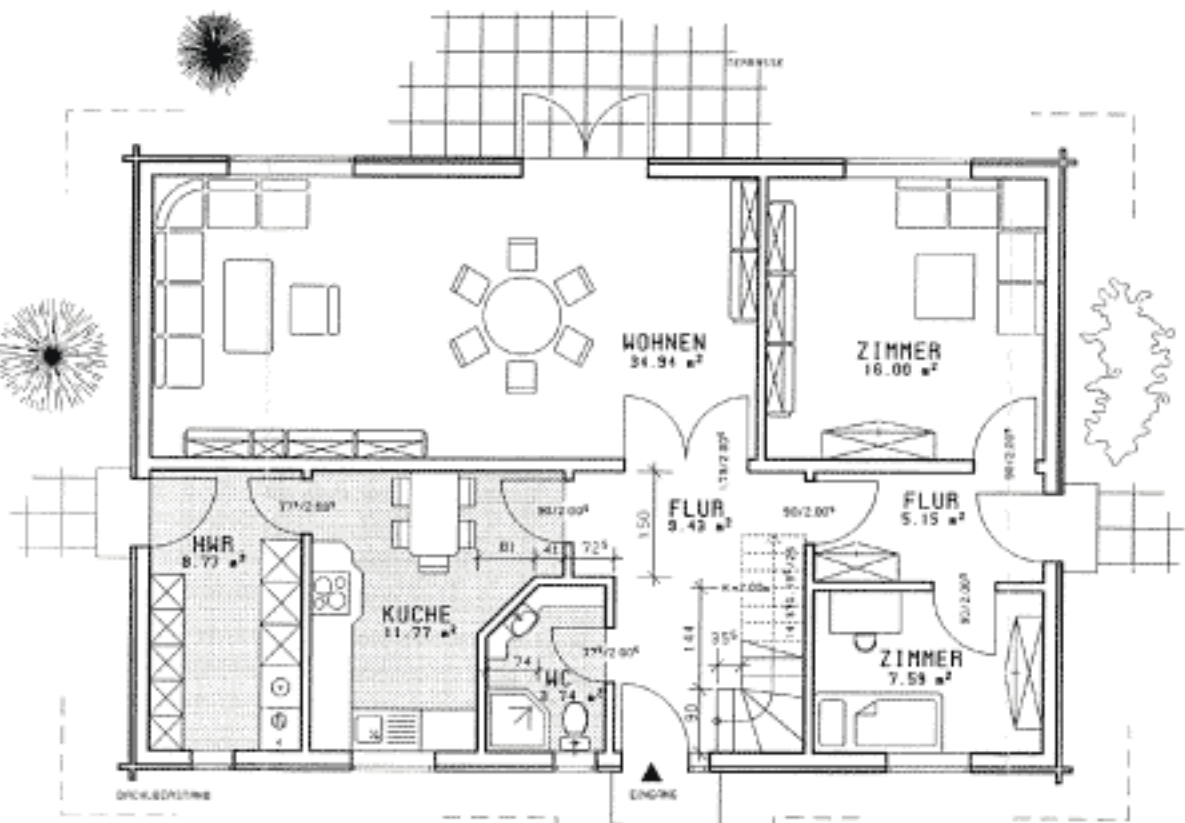

# „Jürgen“

13.40

Bebaute Fläche: 117 m<sup>2</sup>  
 Wohn und Nutzfläche: 168 m<sup>2</sup>  
 Hauseingangsüberdachung: 3,5 m<sup>2</sup>