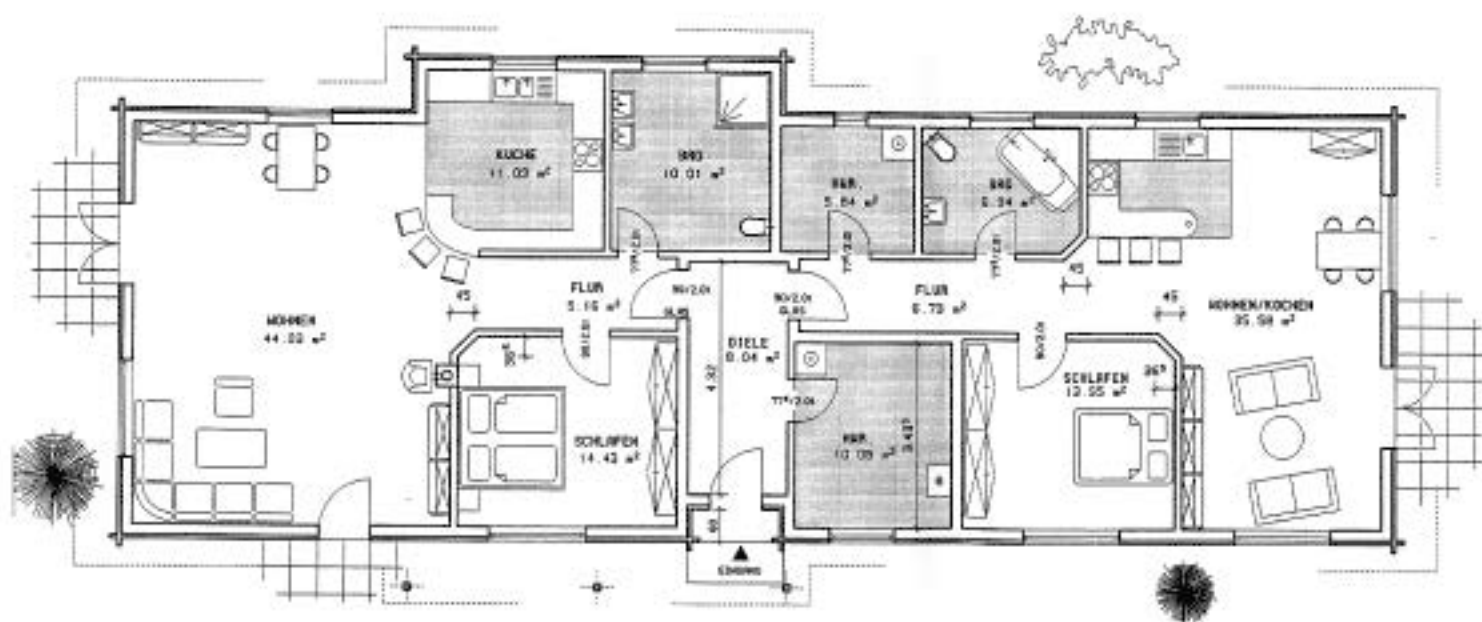

„Gunda“

Bebaute Fläche: 199 m²
Wohn- und Nutzfläche: 172 m²
Hauseingangsüberdachung 9 m²