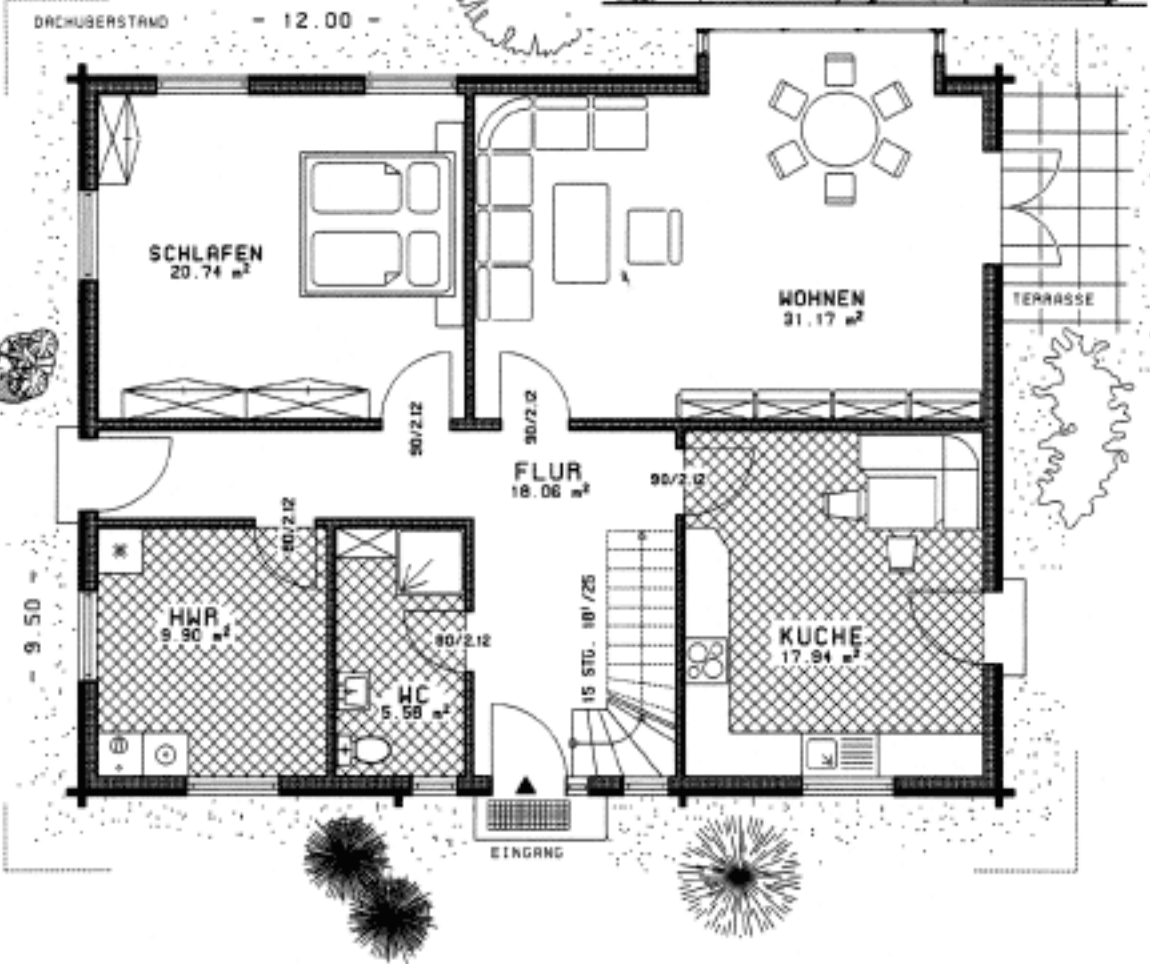

„frederik“

Bebaute Fläche: 117 m²
 einschließlich Erker
 Wohn- und Nutzfläche: 188 m²