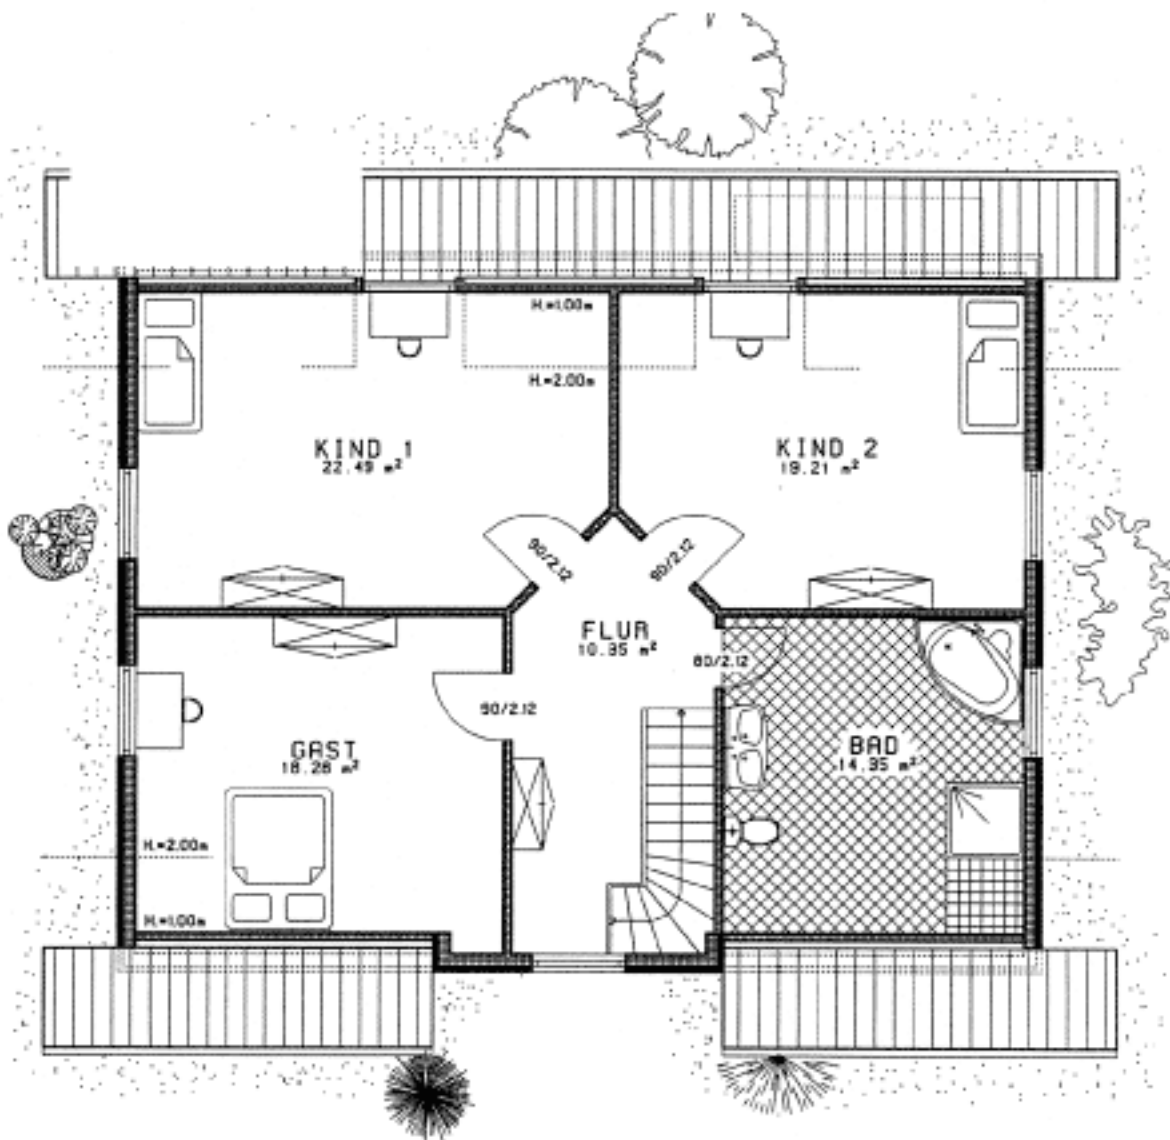

„frederik“

Bebaute Fläche: 117 m²
 einschließlich Erker
 Wohn- und Nutzfläche: 188 m²