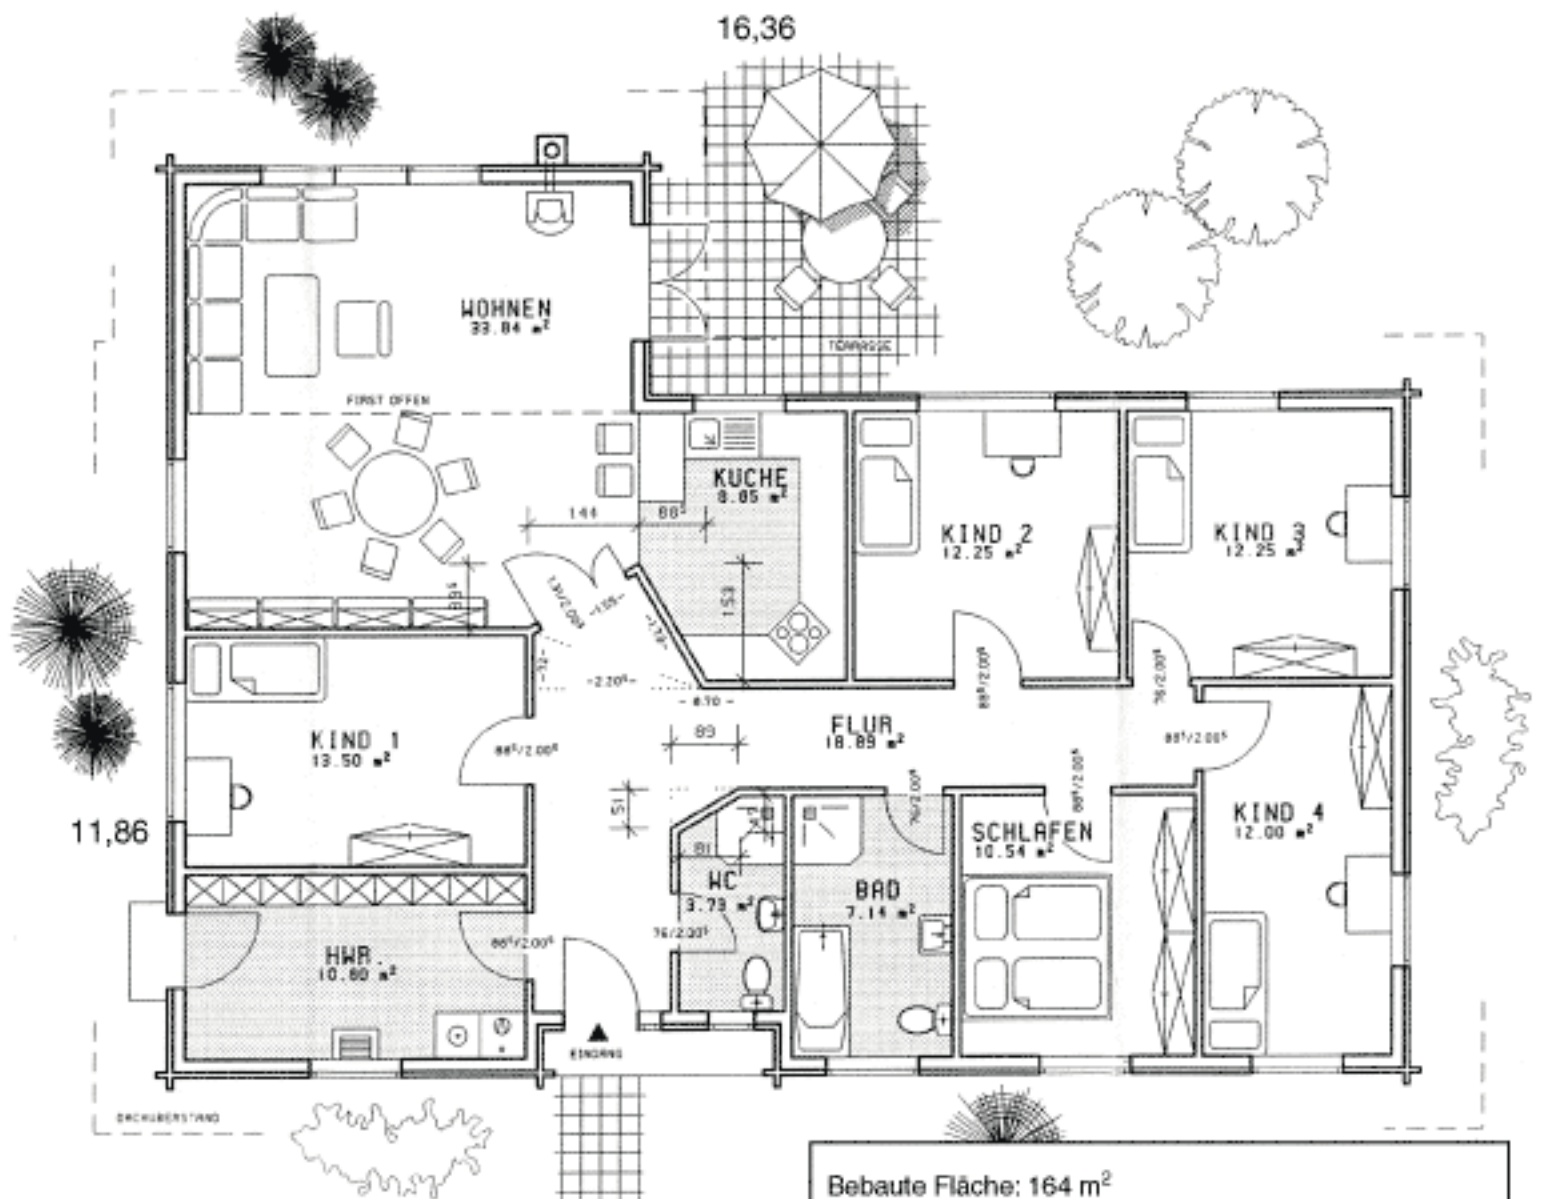

„fake“

Bebaute Fläche: 164 m²
Wohn- und Nutzfläche: 144 m²