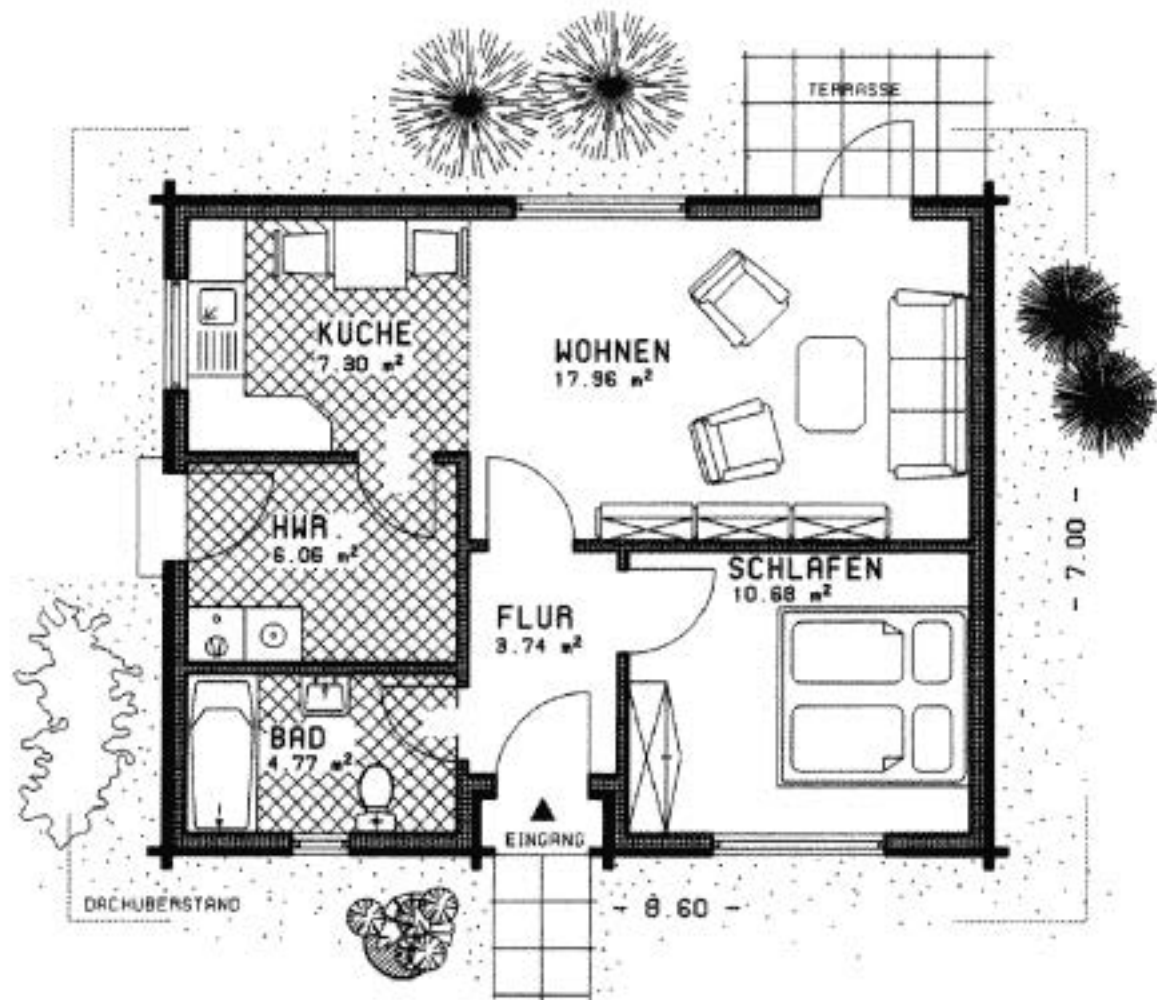

„Ansgar“

Bebaute Fläche: 60 m²
Wohn- und Nutzfläche: 50,5 m²